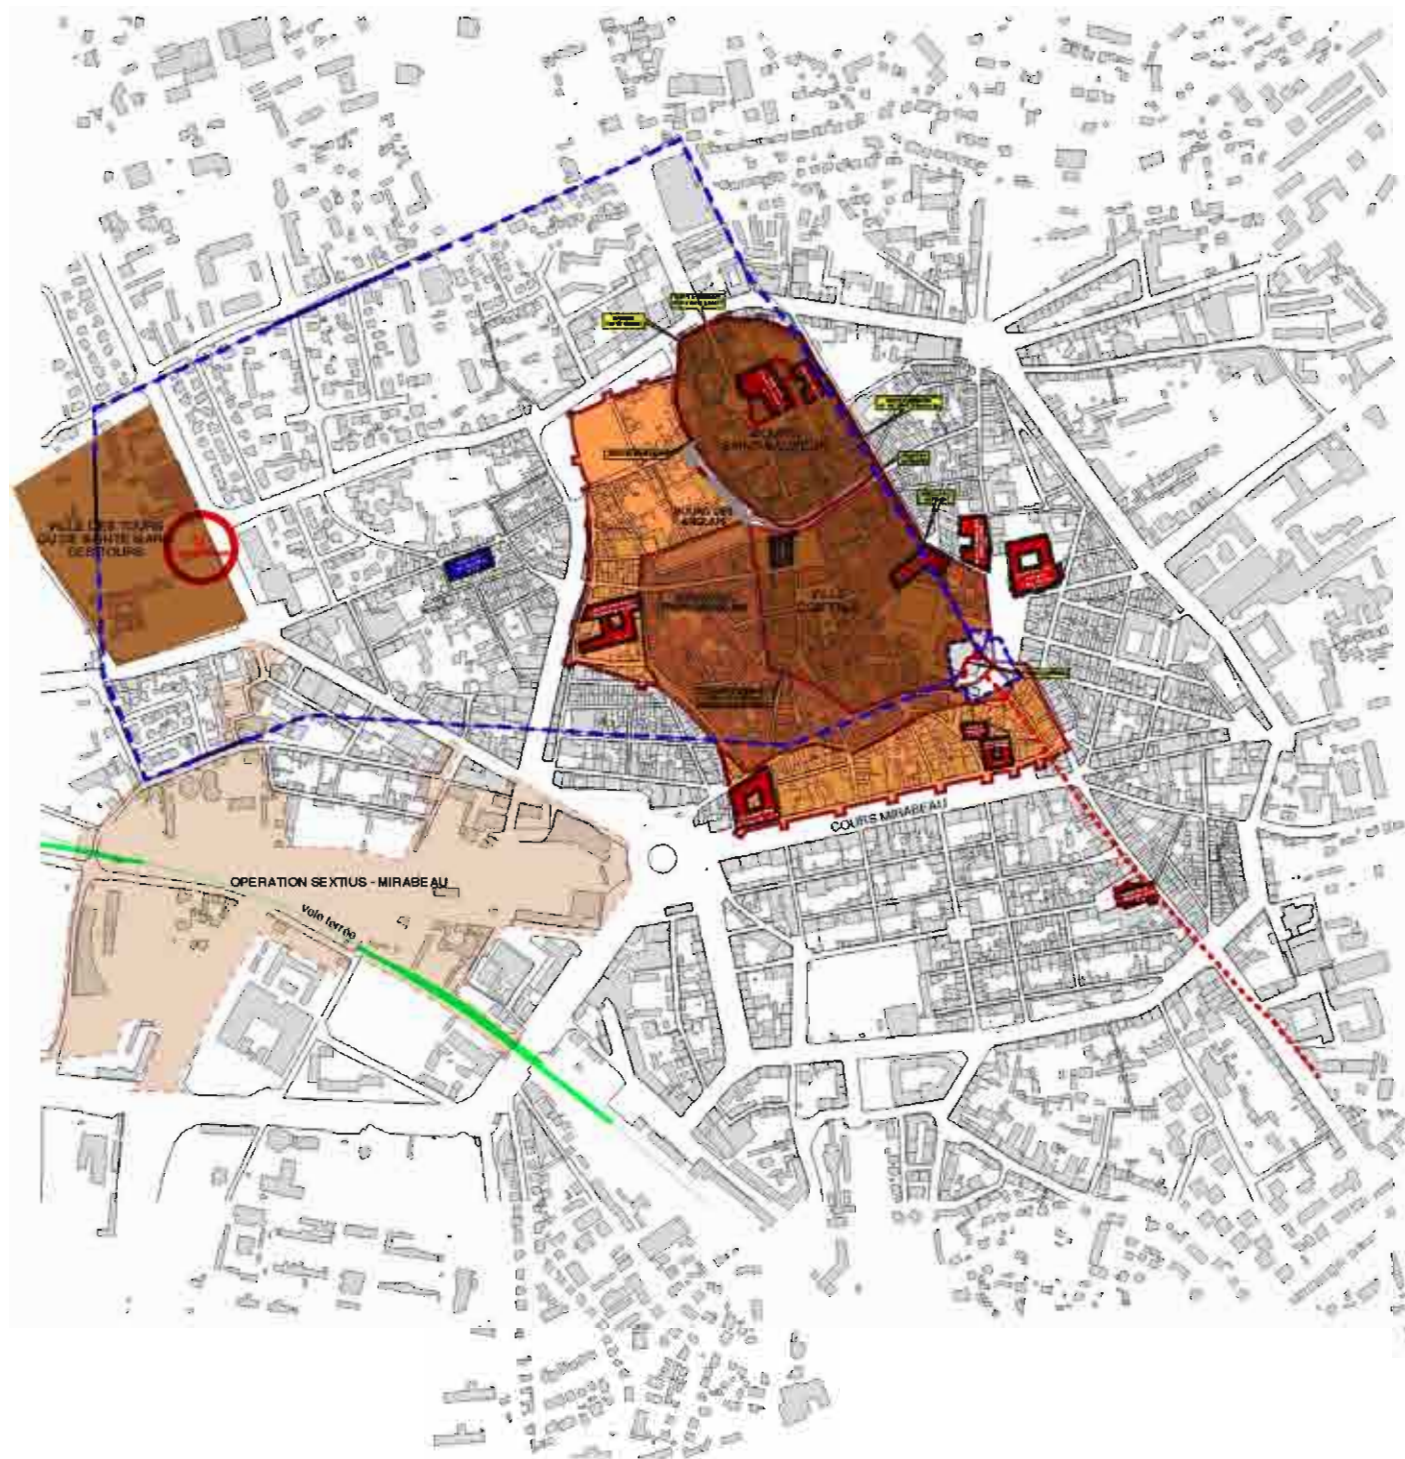

Antiquité

Antiquité 
XIIe siècle 

- Antiquité 
- XII^e siècle 
- XIII^e siècle 

FORMATION URBAINE D' AIX-EN-PROVENCE

Pascal DUVERGER

ARCHITECTE

- Antiquité 
- XIIe siècle 
- XIIIe siècle 
- XIVe siècle 

0 50 100 200 300 400 500

- Antiquité 
- XIIe siècle 
- XIIIe siècle 
- XIVe siècle 
- XVe siècle 

- | | | |
|--|--------------|--|
| | Antiquité | |
| | XIIe siècle | |
| | XIIIe siècle | |
| | XIVe siècle | |
| | XVe siècle | |
| | XVIe siècle | |

- Antiquité** 
-  XIIIe siècle 
 -  XIVe siècle 
 -  XVe siècle 
 -  XVIe siècle 
 -  XVIIe siècle 