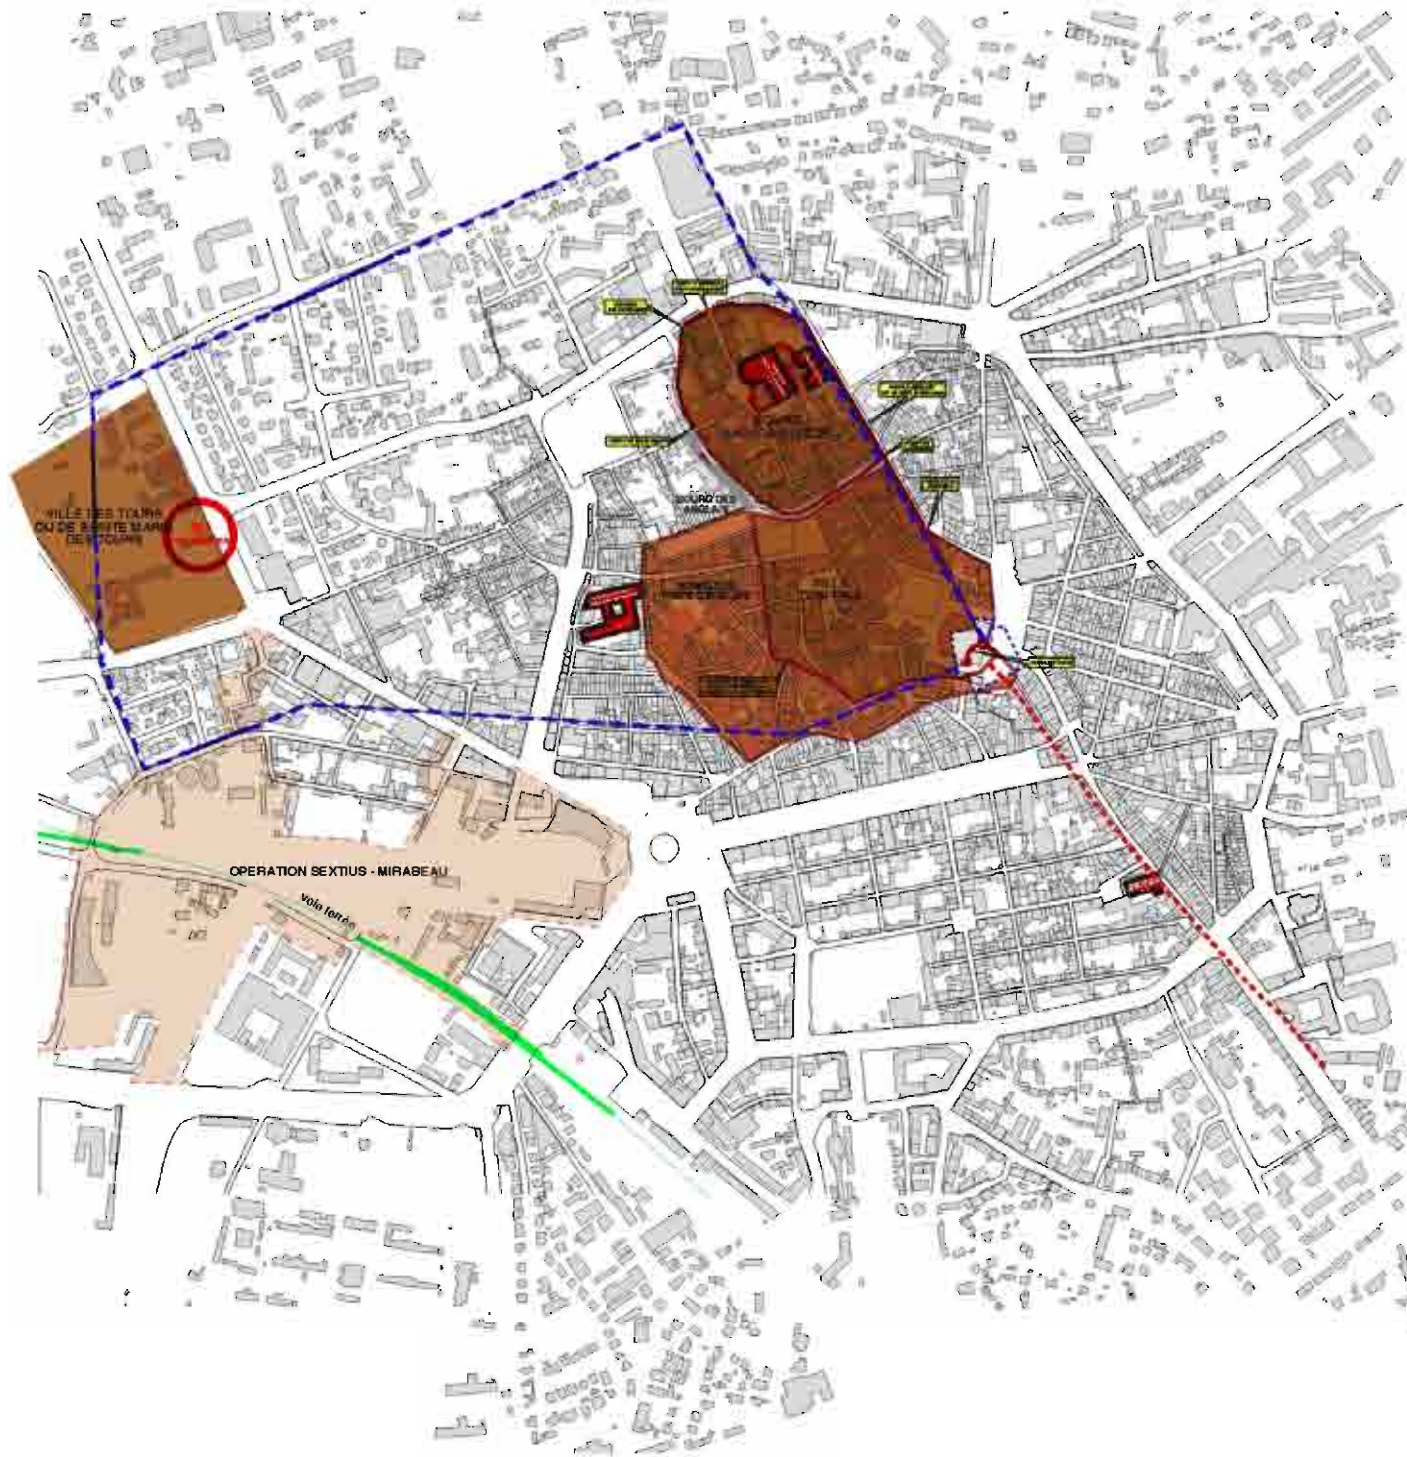

Antiquité

Antiquité 
XIIe siècle 

- Antiquité 
- XII^e siècle 
- XIII^e siècle 

FORMATION URBAINE D' AIX-EN-PROVENCE

Pascal DUVERGER

ARCHITECTE

- Antiquité 
- XIIe siècle 
- XIIIe siècle 
- XIVe siècle 

0 50 100 200 300 400 500

- Antiquité 
- XIIe siècle 
- XIIIe siècle 
- XIVe siècle 
- XVe siècle 

- | | | |
|--|--------------|--|
| | Antiquité | |
| | XIIe siècle | |
| | XIIIe siècle | |
| | XIVe siècle | |
| | XVe siècle | |
| | XVIe siècle | |

- Antiquité** 
-  XIIIe siècle 
 -  XIVe siècle 
 -  XVe siècle 
 -  XVIe siècle 
 -  XVIIe siècle 