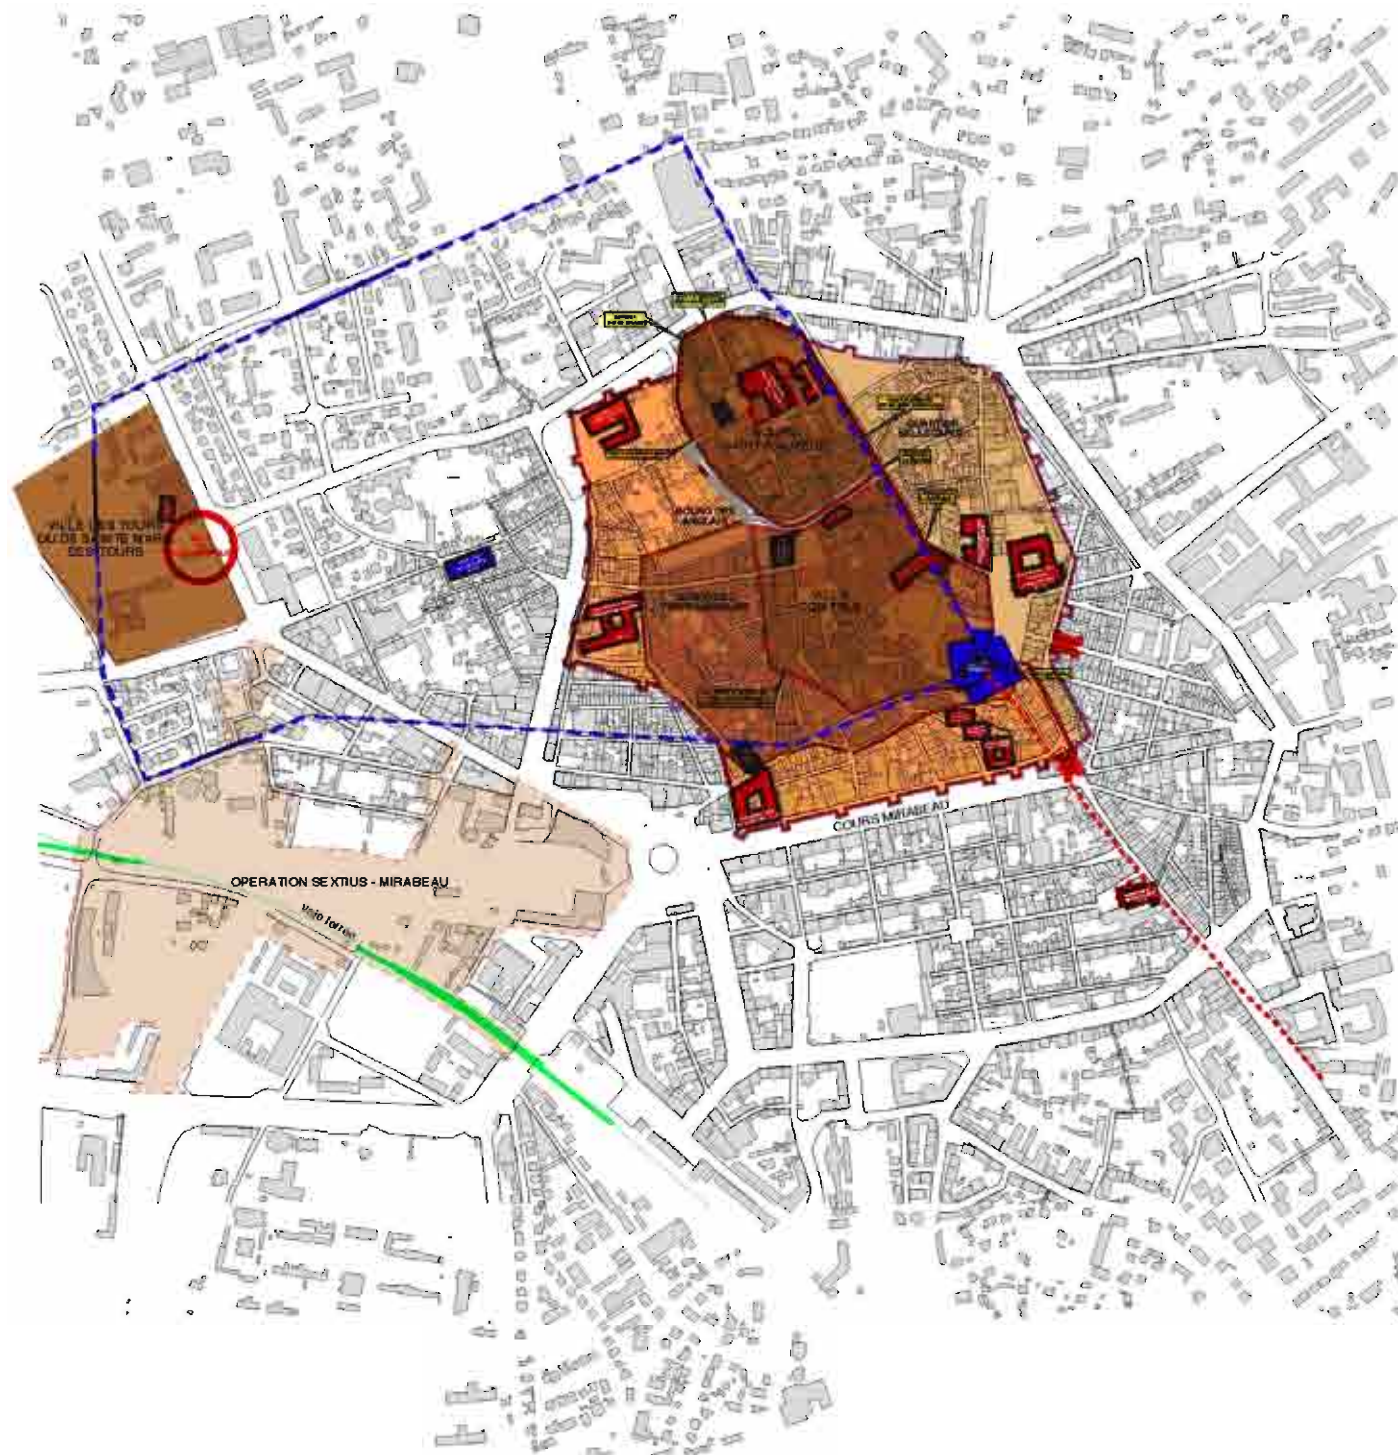

Antiquité

Antiquité 
XIIe siècle 

- Antiquité 
- XII^e siècle 
- XIII^e siècle 

FORMATION URBAINE D' AIX-EN-PROVENCE

Pascal DUVERGER

ARCHITECTE

- Antiquité 
- XIIe siècle 
- XIIIe siècle 
- XIVe siècle 

0 50 100 200 300 400 500

- Antiquité 
- XIIe siècle 
- XIIIe siècle 
- XIVe siècle 
- XVe siècle 

- | | | |
|--|--------------|--|
| | Antiquité | |
| | XIIe siècle | |
| | XIIIe siècle | |
| | XIVe siècle | |
| | XVe siècle | |
| | XVIe siècle | |

- Antiquité** 
-  XIIIe siècle 
 -  XIVe siècle 
 -  XVe siècle 
 -  XVIe siècle 
 -  XVIIe siècle 