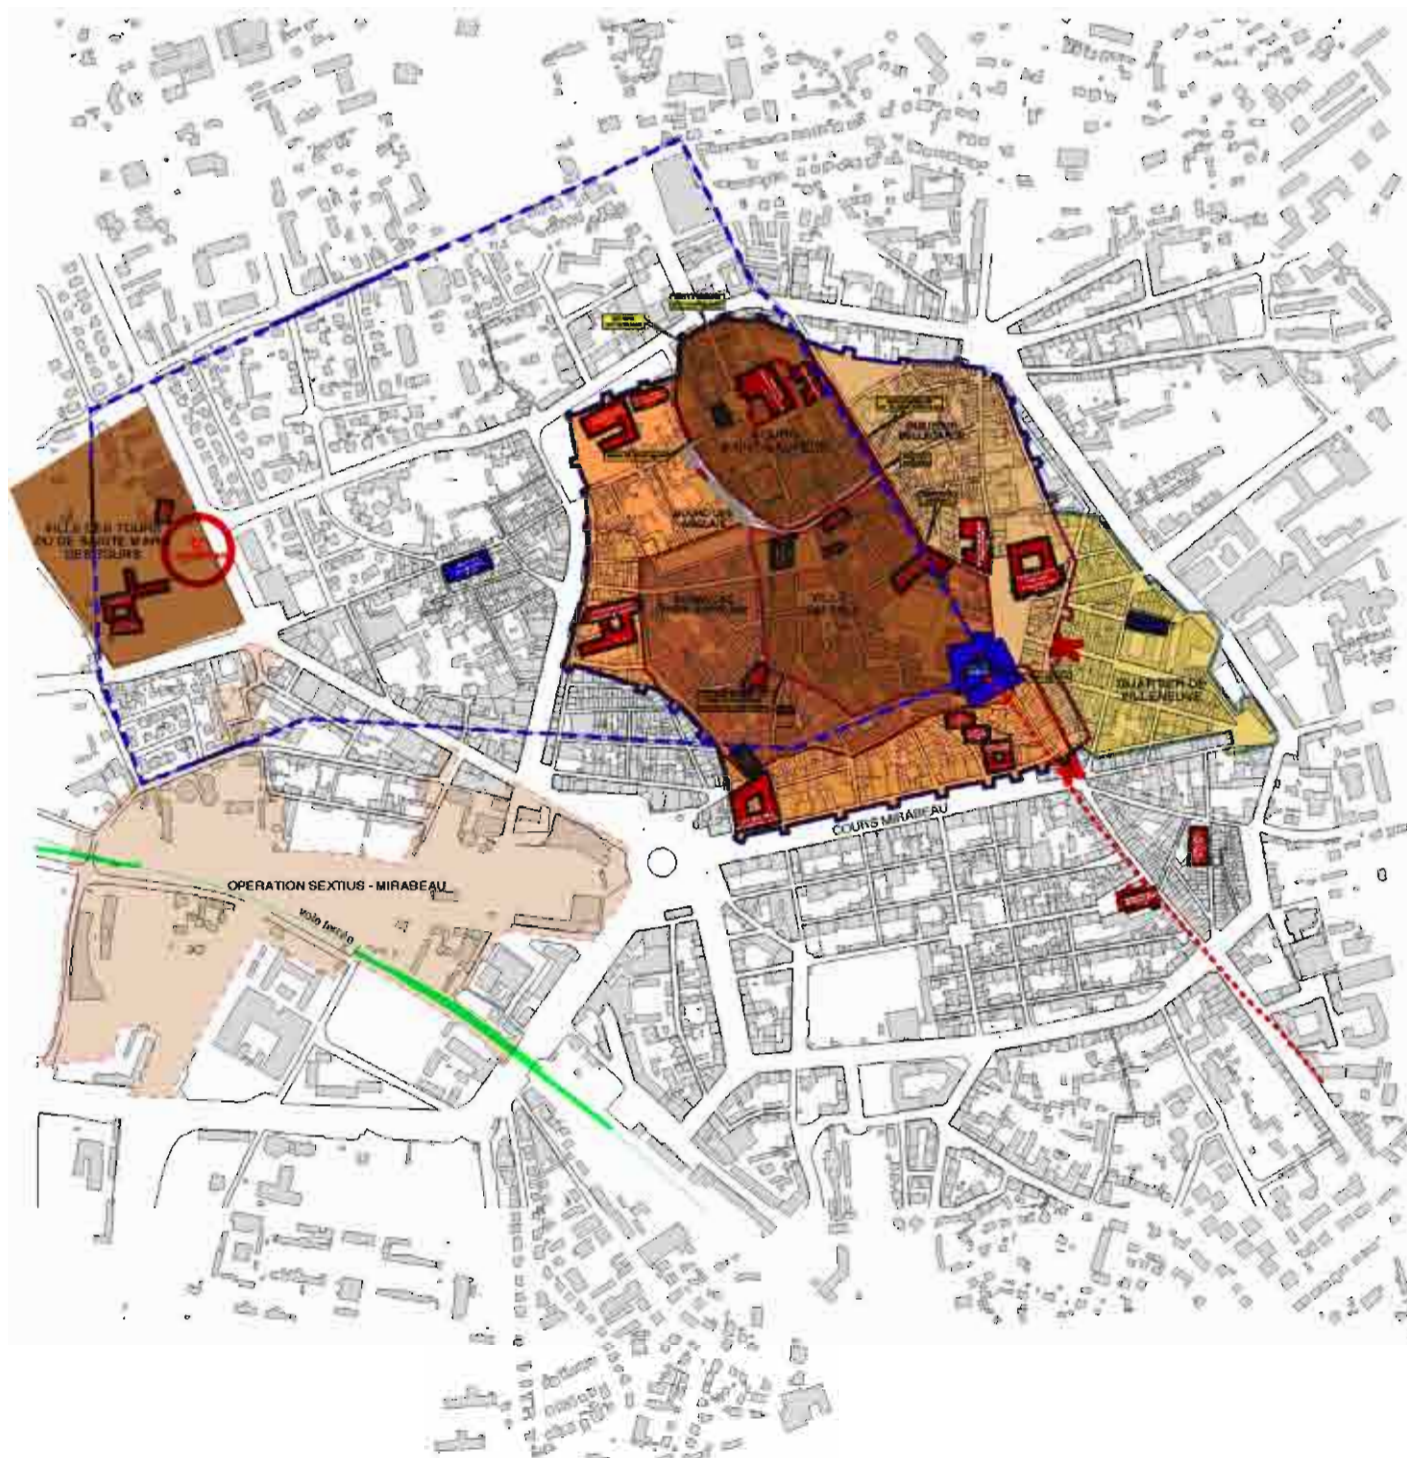

Antiquité

Antiquité 
XIIe siècle 

- Antiquité 
- XII^e siècle 
- XIII^e siècle 

FORMATION URBAINE D' AIX-EN-PROVENCE

Pascal DUVERGER

ARCHITECTE

- Antiquité 
- XIIe siècle 
- XIIIe siècle 
- XIVe siècle 

0 50 100 200 300 400 500

- Antiquité 
- XIIe siècle 
- XIIIe siècle 
- XIVe siècle 
- XVe siècle 

- | | | |
|--|--------------|--|
| | Antiquité | |
| | XIIe siècle | |
| | XIIIe siècle | |
| | XIVe siècle | |
| | XVe siècle | |
| | XVIe siècle | |

- Antiquité** 
-  XIIIe siècle 
 -  XIVe siècle 
 -  XVe siècle 
 -  XVIe siècle 
 -  XVIIe siècle 