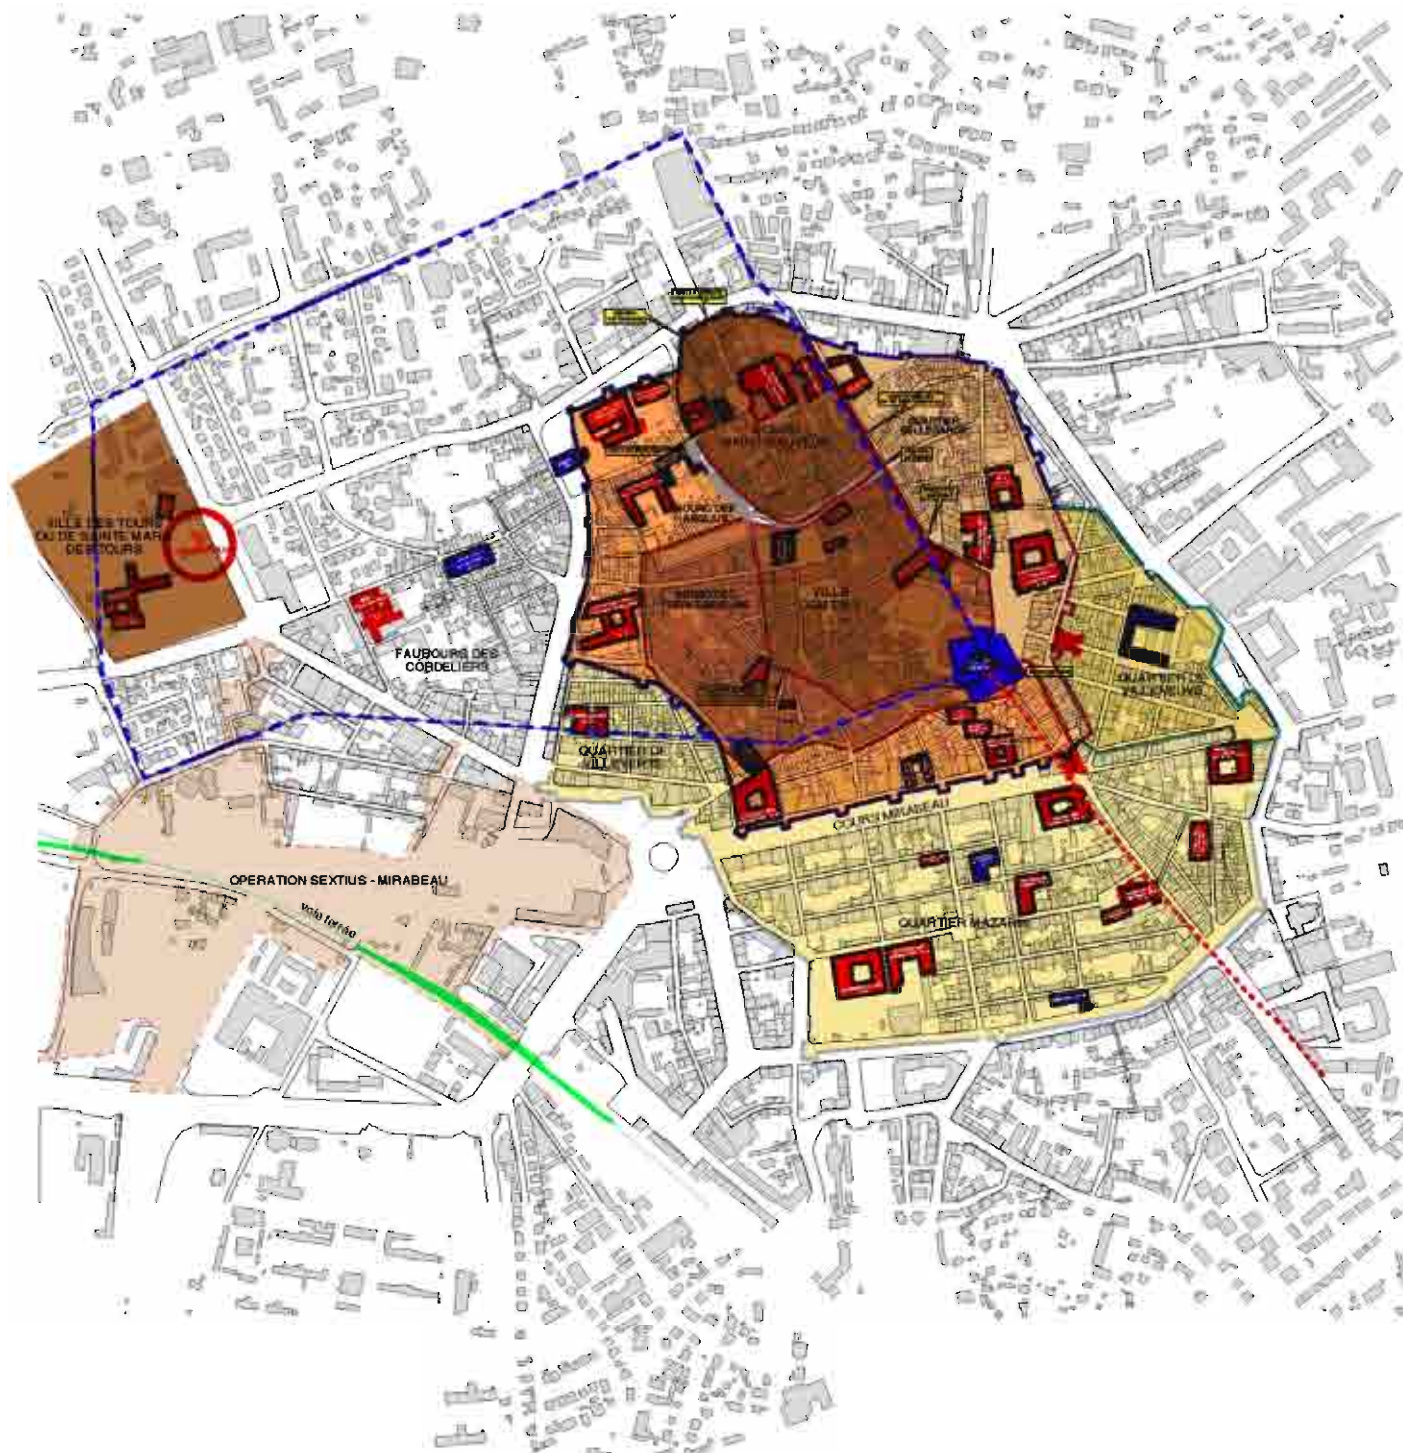

Antiquité

Antiquité 
XIIe siècle 

- Antiquité 
- XII^e siècle 
- XIII^e siècle 

FORMATION URBAINE D' AIX-EN-PROVENCE

Pascal DUVERGER

ARCHITECTE

- Antiquité 
- XIIe siècle 
- XIIIe siècle 
- XIVe siècle 

0 50 100 200 300 400 500

- Antiquité 
- XIIe siècle 
- XIIIe siècle 
- XIVe siècle 
- XVe siècle 

- | | | |
|--|--------------|--|
| | Antiquité | |
| | XIIe siècle | |
| | XIIIe siècle | |
| | XIVe siècle | |
| | XVe siècle | |
| | XVIe siècle | |

- Antiquité** 
-  XIIIe siècle 
 -  XIVe siècle 
 -  XVe siècle 
 -  XVIe siècle 
 -  XVIIe siècle 